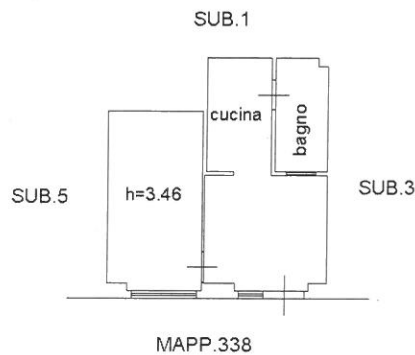

Sezione:

Foglio: 10

Particella: 426

Subalterno: 4

Compilata da:
Panacci Claudia

Iscritto all'albo:
Geometri

Prov. Pisa

N. 1616

Scheda n. 1

Scala 1:200

PIANTA PIANO TERRA

NORD

Catasto dei fabbricati - Situazione al 16/04/2018 - Comune di CALCI(B390) - < Foglio: 10 Particella: 426 - Subalterno 4 >
VIA DON MINZONI n. 224 piano: 1;