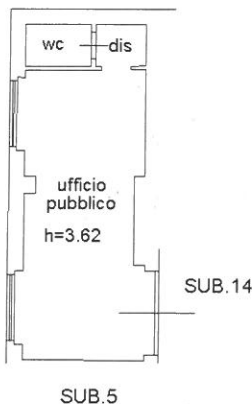

Sezione:

Foglio: 10

Particella: 426

Subalterno: 6

Compilata da:
Panacci Claudia

Iscritto all'albo:
Geometri

Prov. Pisa

N. 1616

Scheda n. 1

Scala 1:200

MAPP.338

MAPP.338

PIANTA PIANO TERRA

NORD

Catasto dei fabbricati - Situazione al 16/04/2018 - Comune di CALCI(B390) - < Foglio: 10 Particella: 426 - Subalterno 6 >
VIA DON MINZONI n. 224 piano: 1;

Ultima Planimetria in atti

Data: 16/04/2018 - n. PI0023889 - Richiedente FEDERICI GIORGIO

Tot.schede: 1 - Formato di acq.: A4(210x297) - Fatt. di scala: 1:1