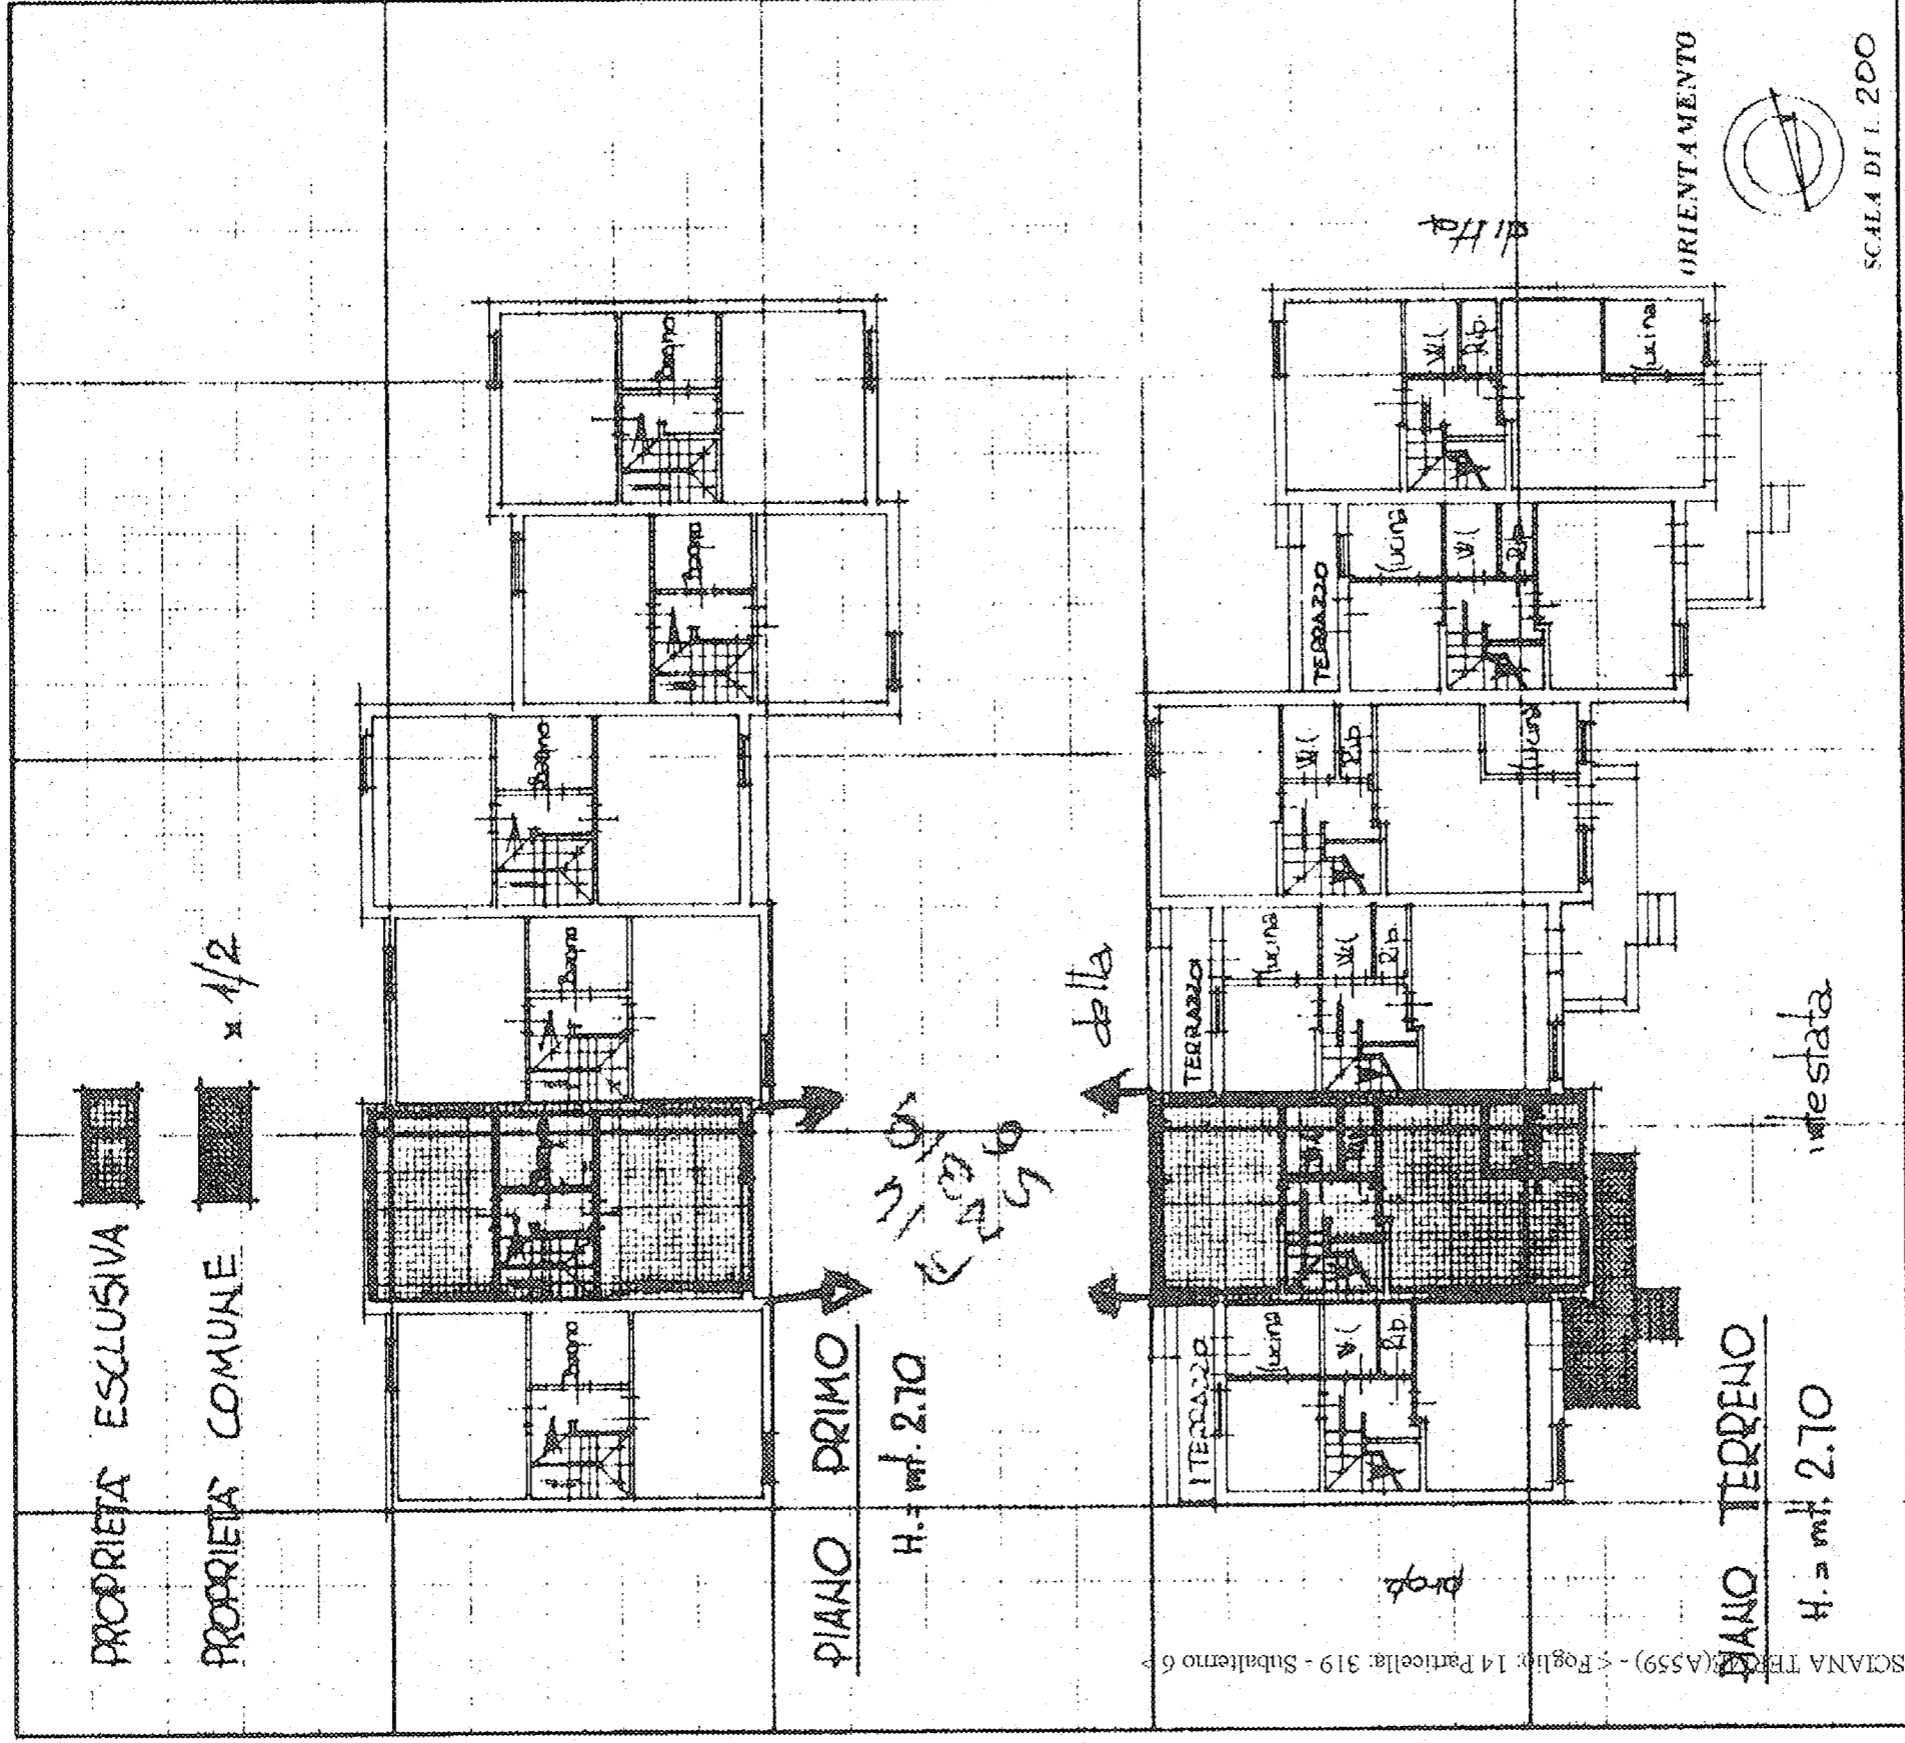

DIREZIONE GENERALE DEL CATASTO E DEI SERVIZI TECNICI ERARIALI

Lire
50

68 NUOVO CATASTO EDILIZIO URBANO

(B. DECRETO-LEGGI 13 APRILE 1982, N. 457)

Planimetria dell'immobile situato nel Comune di CASCIANA TERME Via DEL BOTRO

Ditta ISTITUTO AUTONOMO PER LE CASE POPOLARI DELLA PROV. DI PISA PER IL FABBRICATO
E COMUNE DI CASCIANA TERME PER L'AREA
Allegata alla dichiarazione presentata all'Ufficio Tecnico Erariale di PISA

SPAZIO RISERVATO PER LE ANNOTAZIONI D'UFFICIO

FOGLIO 14
MAPP. 319
Sub. 6

Completata dal Geom.
WALTER COSTA
della Provincia di PISA
DATA 4-04-1986
Firma: *W. Costa*