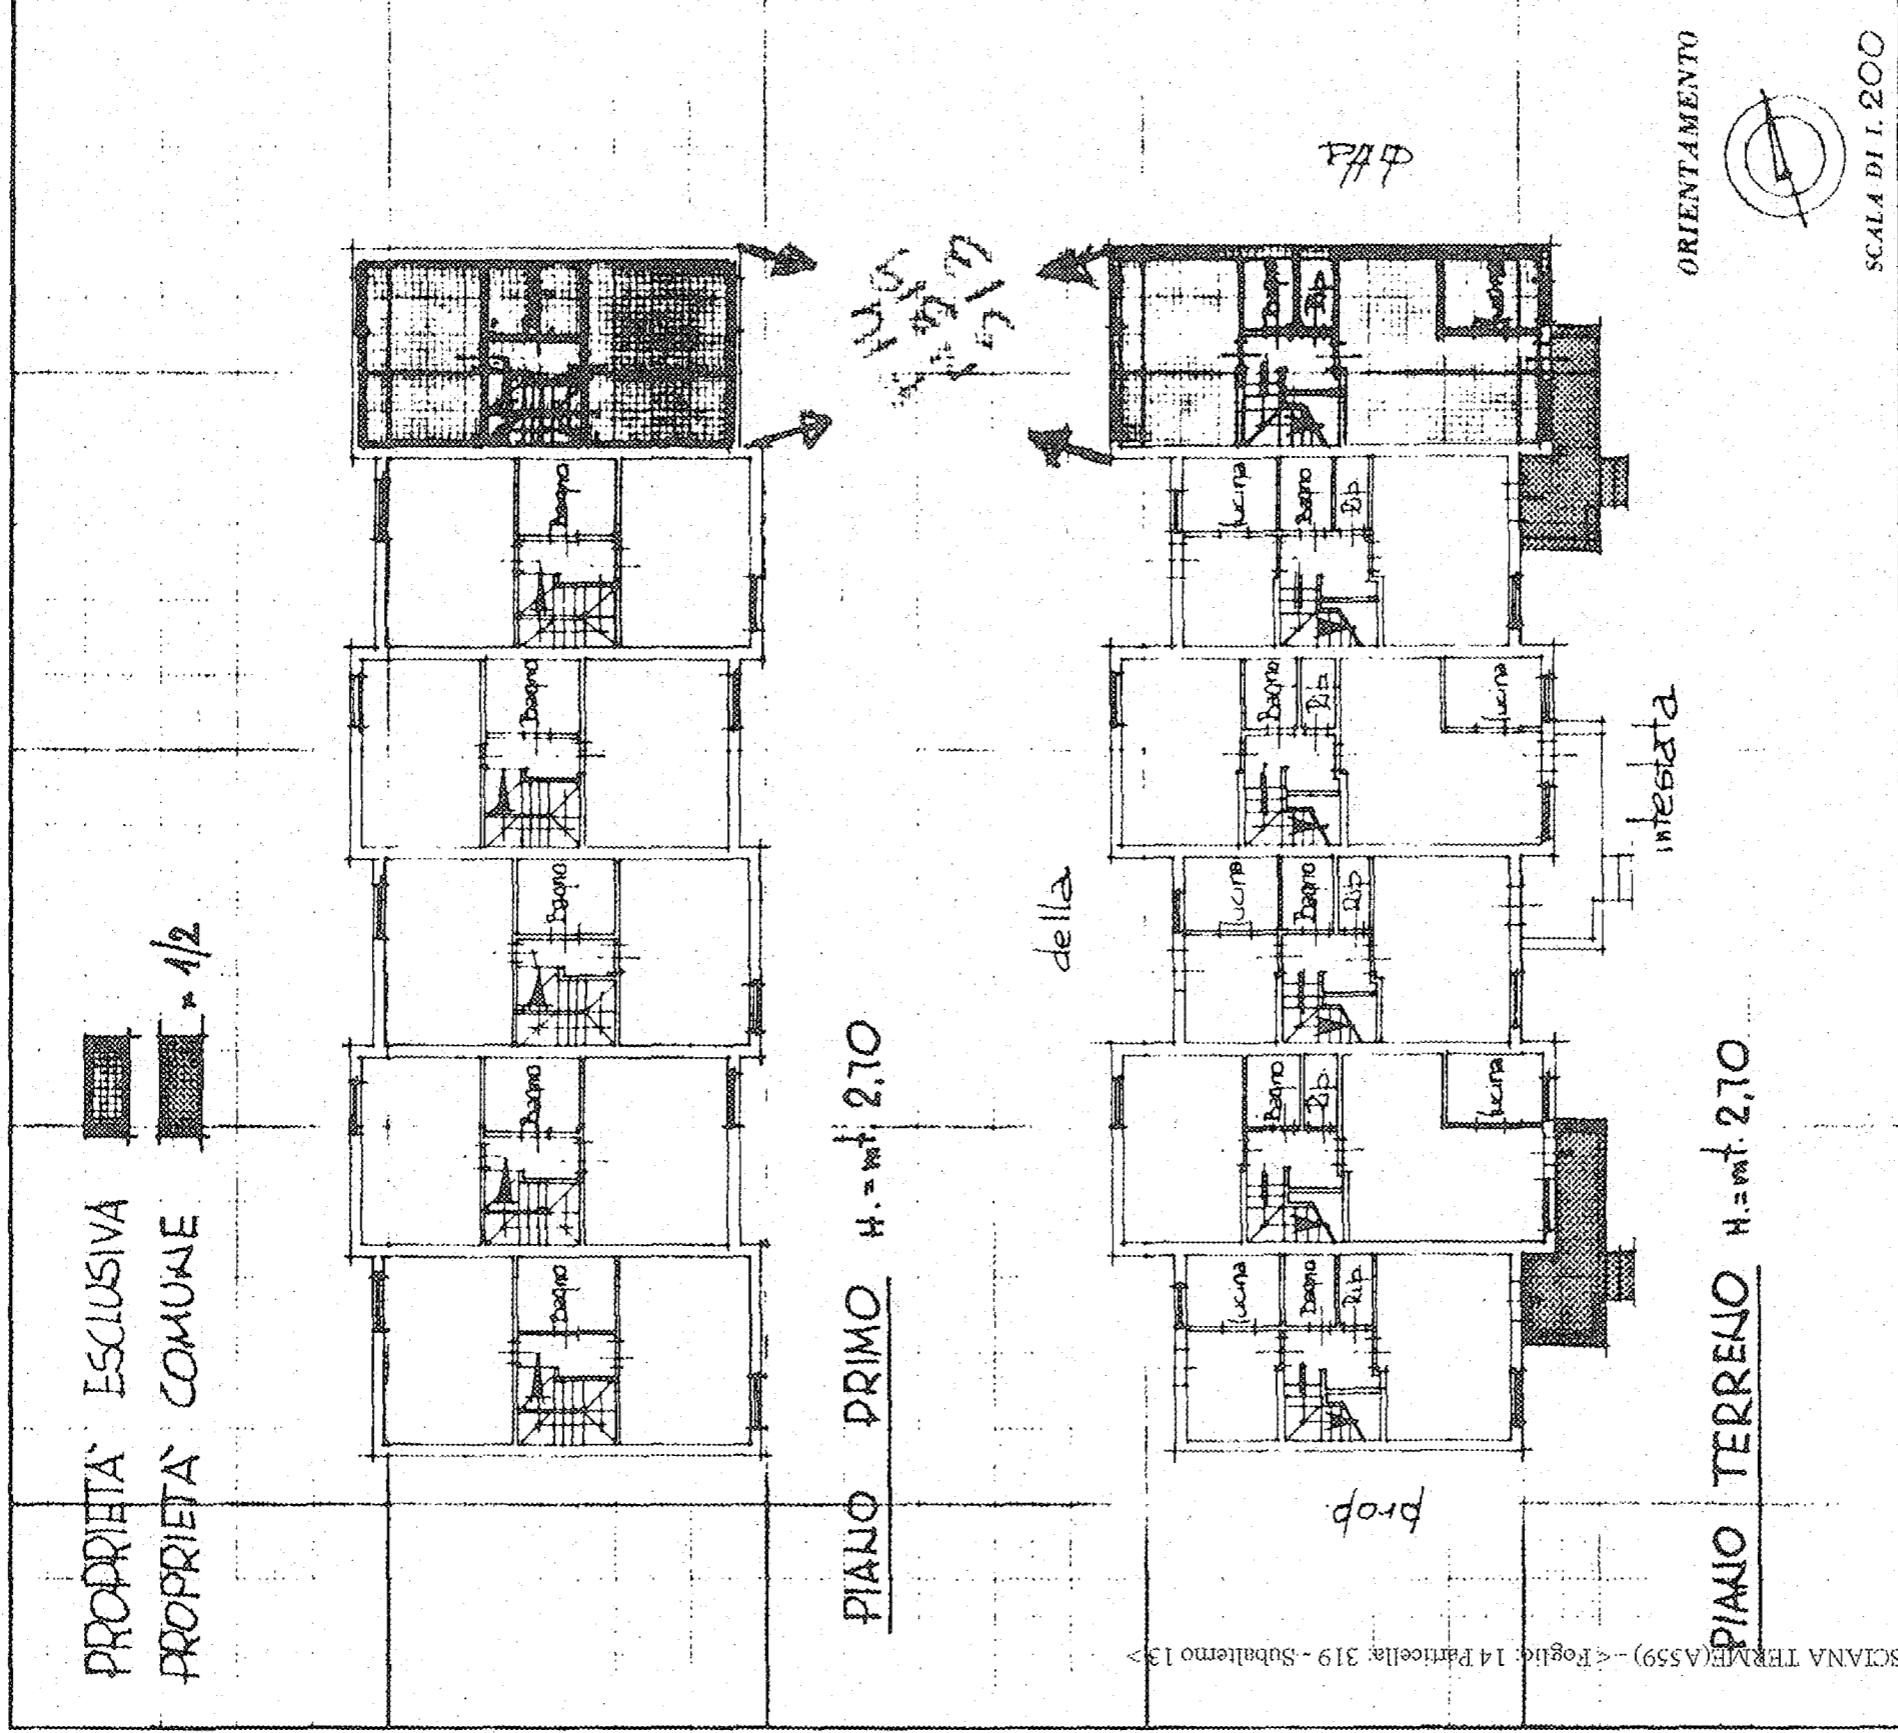

NUOVO CATASTO EDILIZIO URBANO

(R. DECRETO-LEGGI 12 APRILE 1980, N. 437)

Planimetria dell'immobile situato nel Comune di CASCIANA TERME Via DEL BOTRO

Ditta ISTITUTO AUTONOMO PER LE CASE POPOLARI DELLA PROV. DI PISA PER IL FABBRICATO E COMUNE DI CECINA PER L'AREA
Allegata alla dichiarazione presentata all'Ufficio Tecnico Erariale di PISA

SPAZIO RISERVATO PER LE ANNOTAZIONI D'UFFICIO

Foglio 14
MA PP. 319
sub. 13

Completata dal Geom.

WALTER COSTA

della Provincia di PISA

DATA 4-04-1986

Firma: *W.C.*