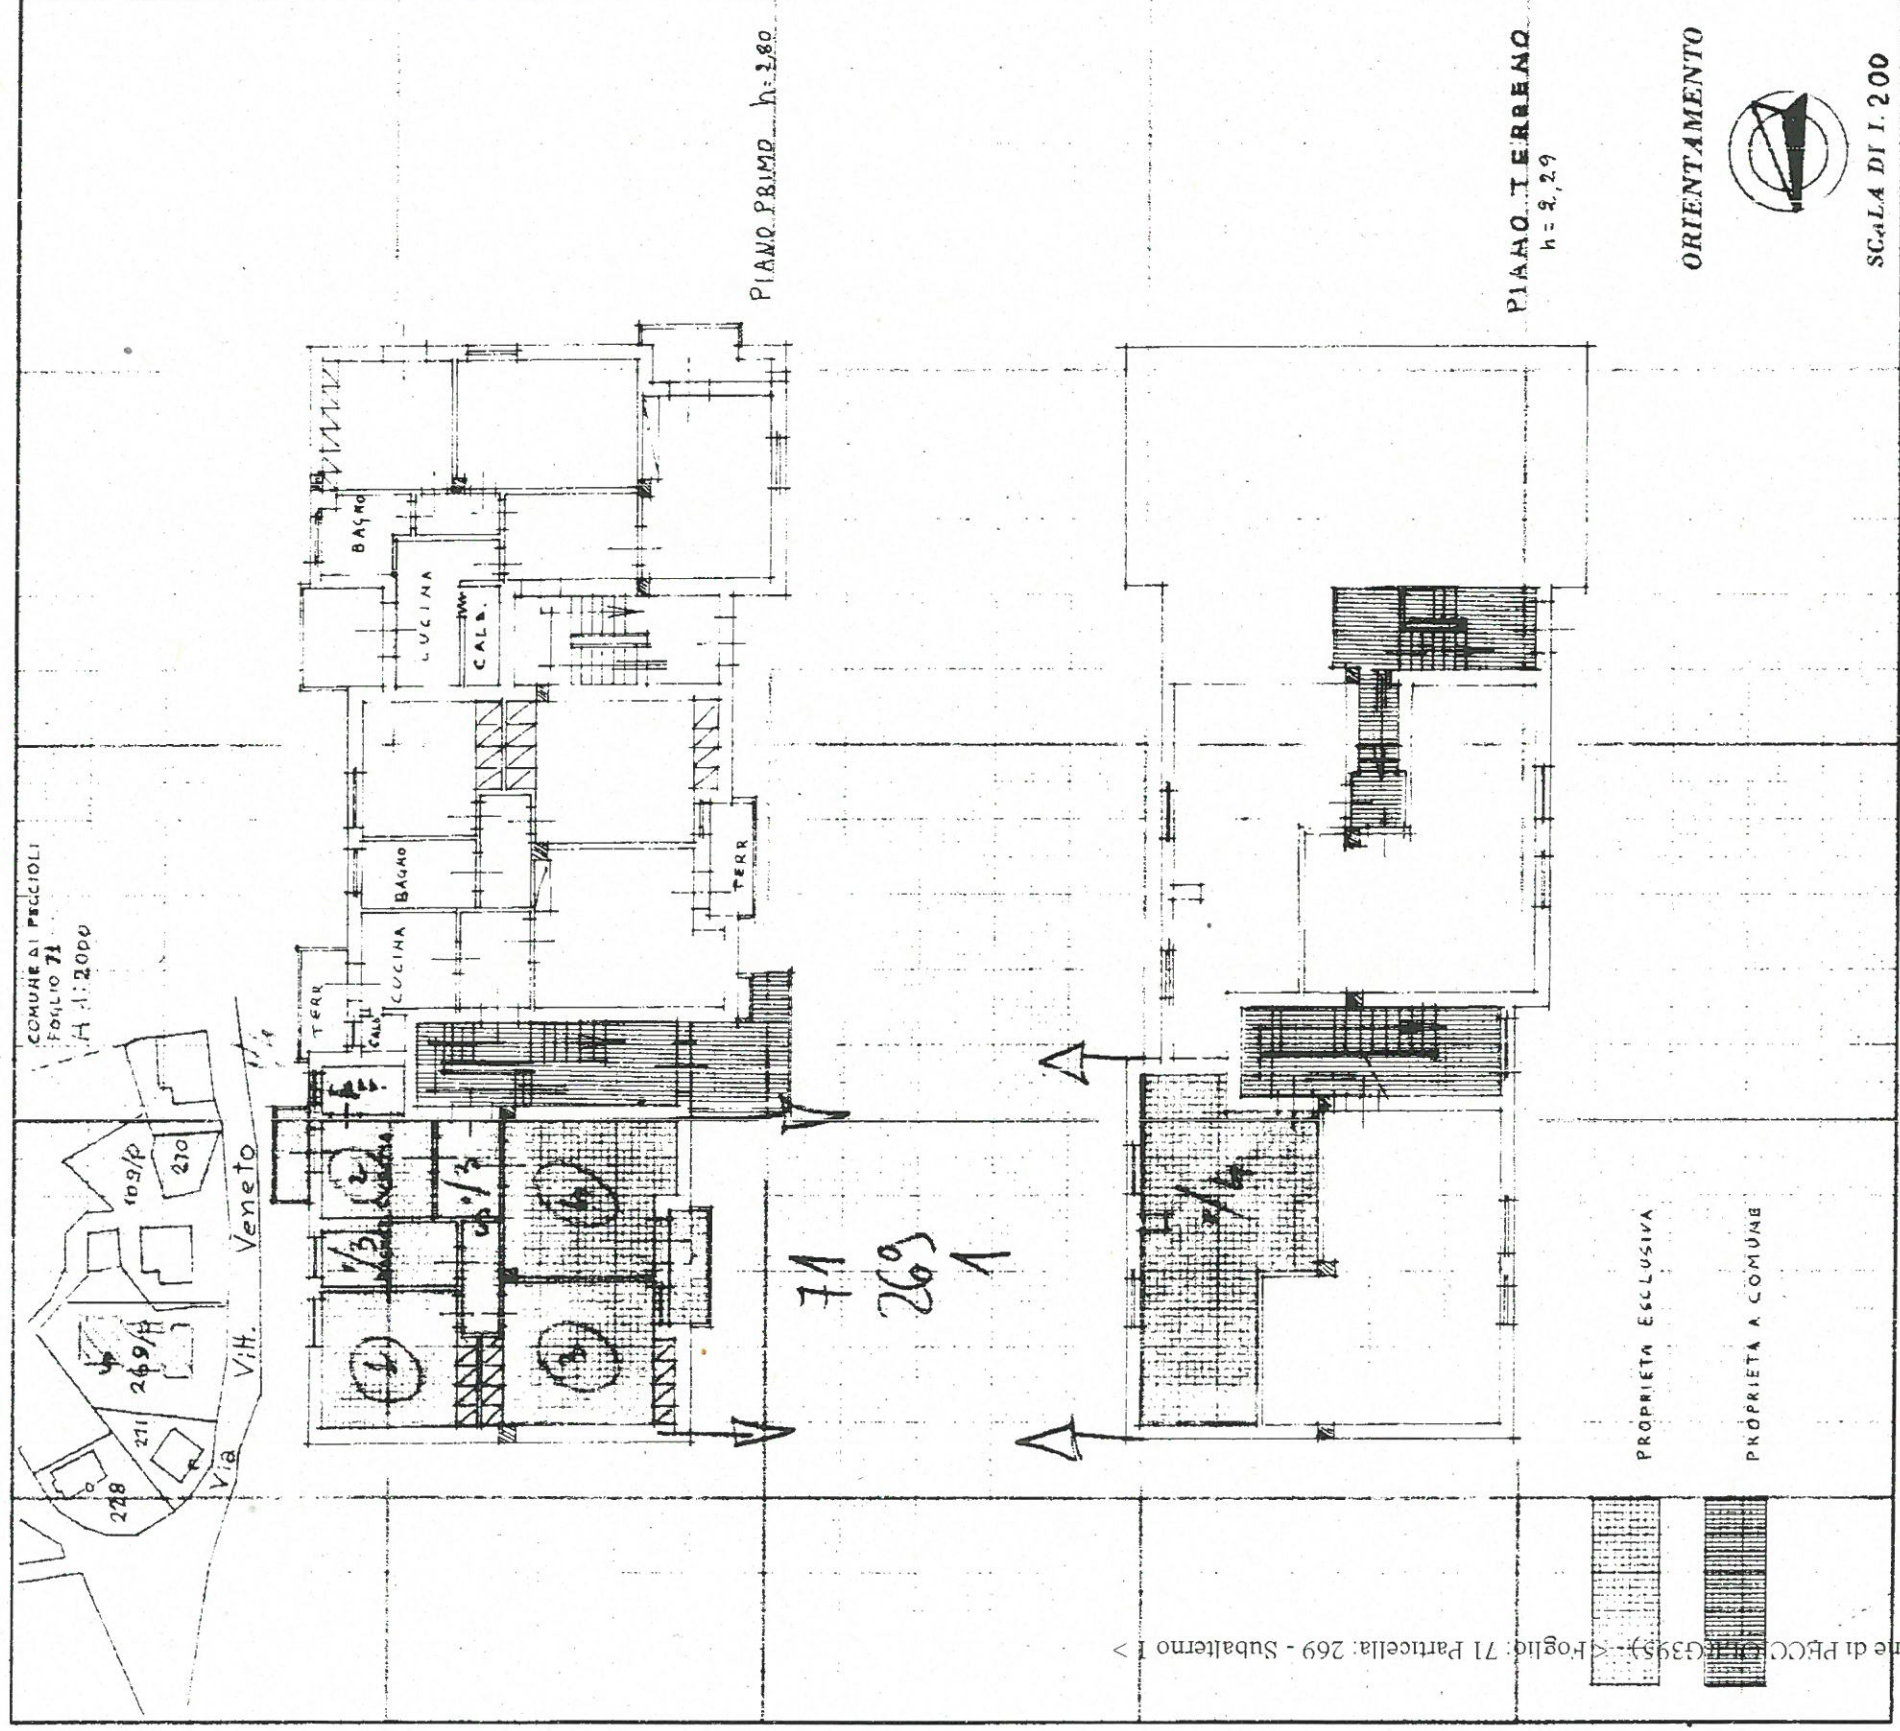

NUOVO CATASTO EDILIZIO URBANO

48

(R. DECRETO-LEGGE 13 APRILE 1939, N. 652)

Planimetria dell'immobile situato nel Comune di PECCIOLI LOC. FABBRICA Via VITTORIO VENETO

Ditta ISTITUTO AUTONOMO CASE POPOLARI DELLA PROVINCIA DI PISA-ENTE AMMINISTRATORE. E DEMANIO DELLO STATO. PROPRIETARIO

Allegata alla dichiarazione presentata all'Ufficio Tecnico Erariale di

SPAZIO RISERVATO PER LE ANNOTAZIONI D'UFFICIO

13-11-1975

PROT. N° 2654

Compilata dal GEOMETRA

(Titolo, nome e cognome del tecnico)

CIANPASQUALE LEONACINI