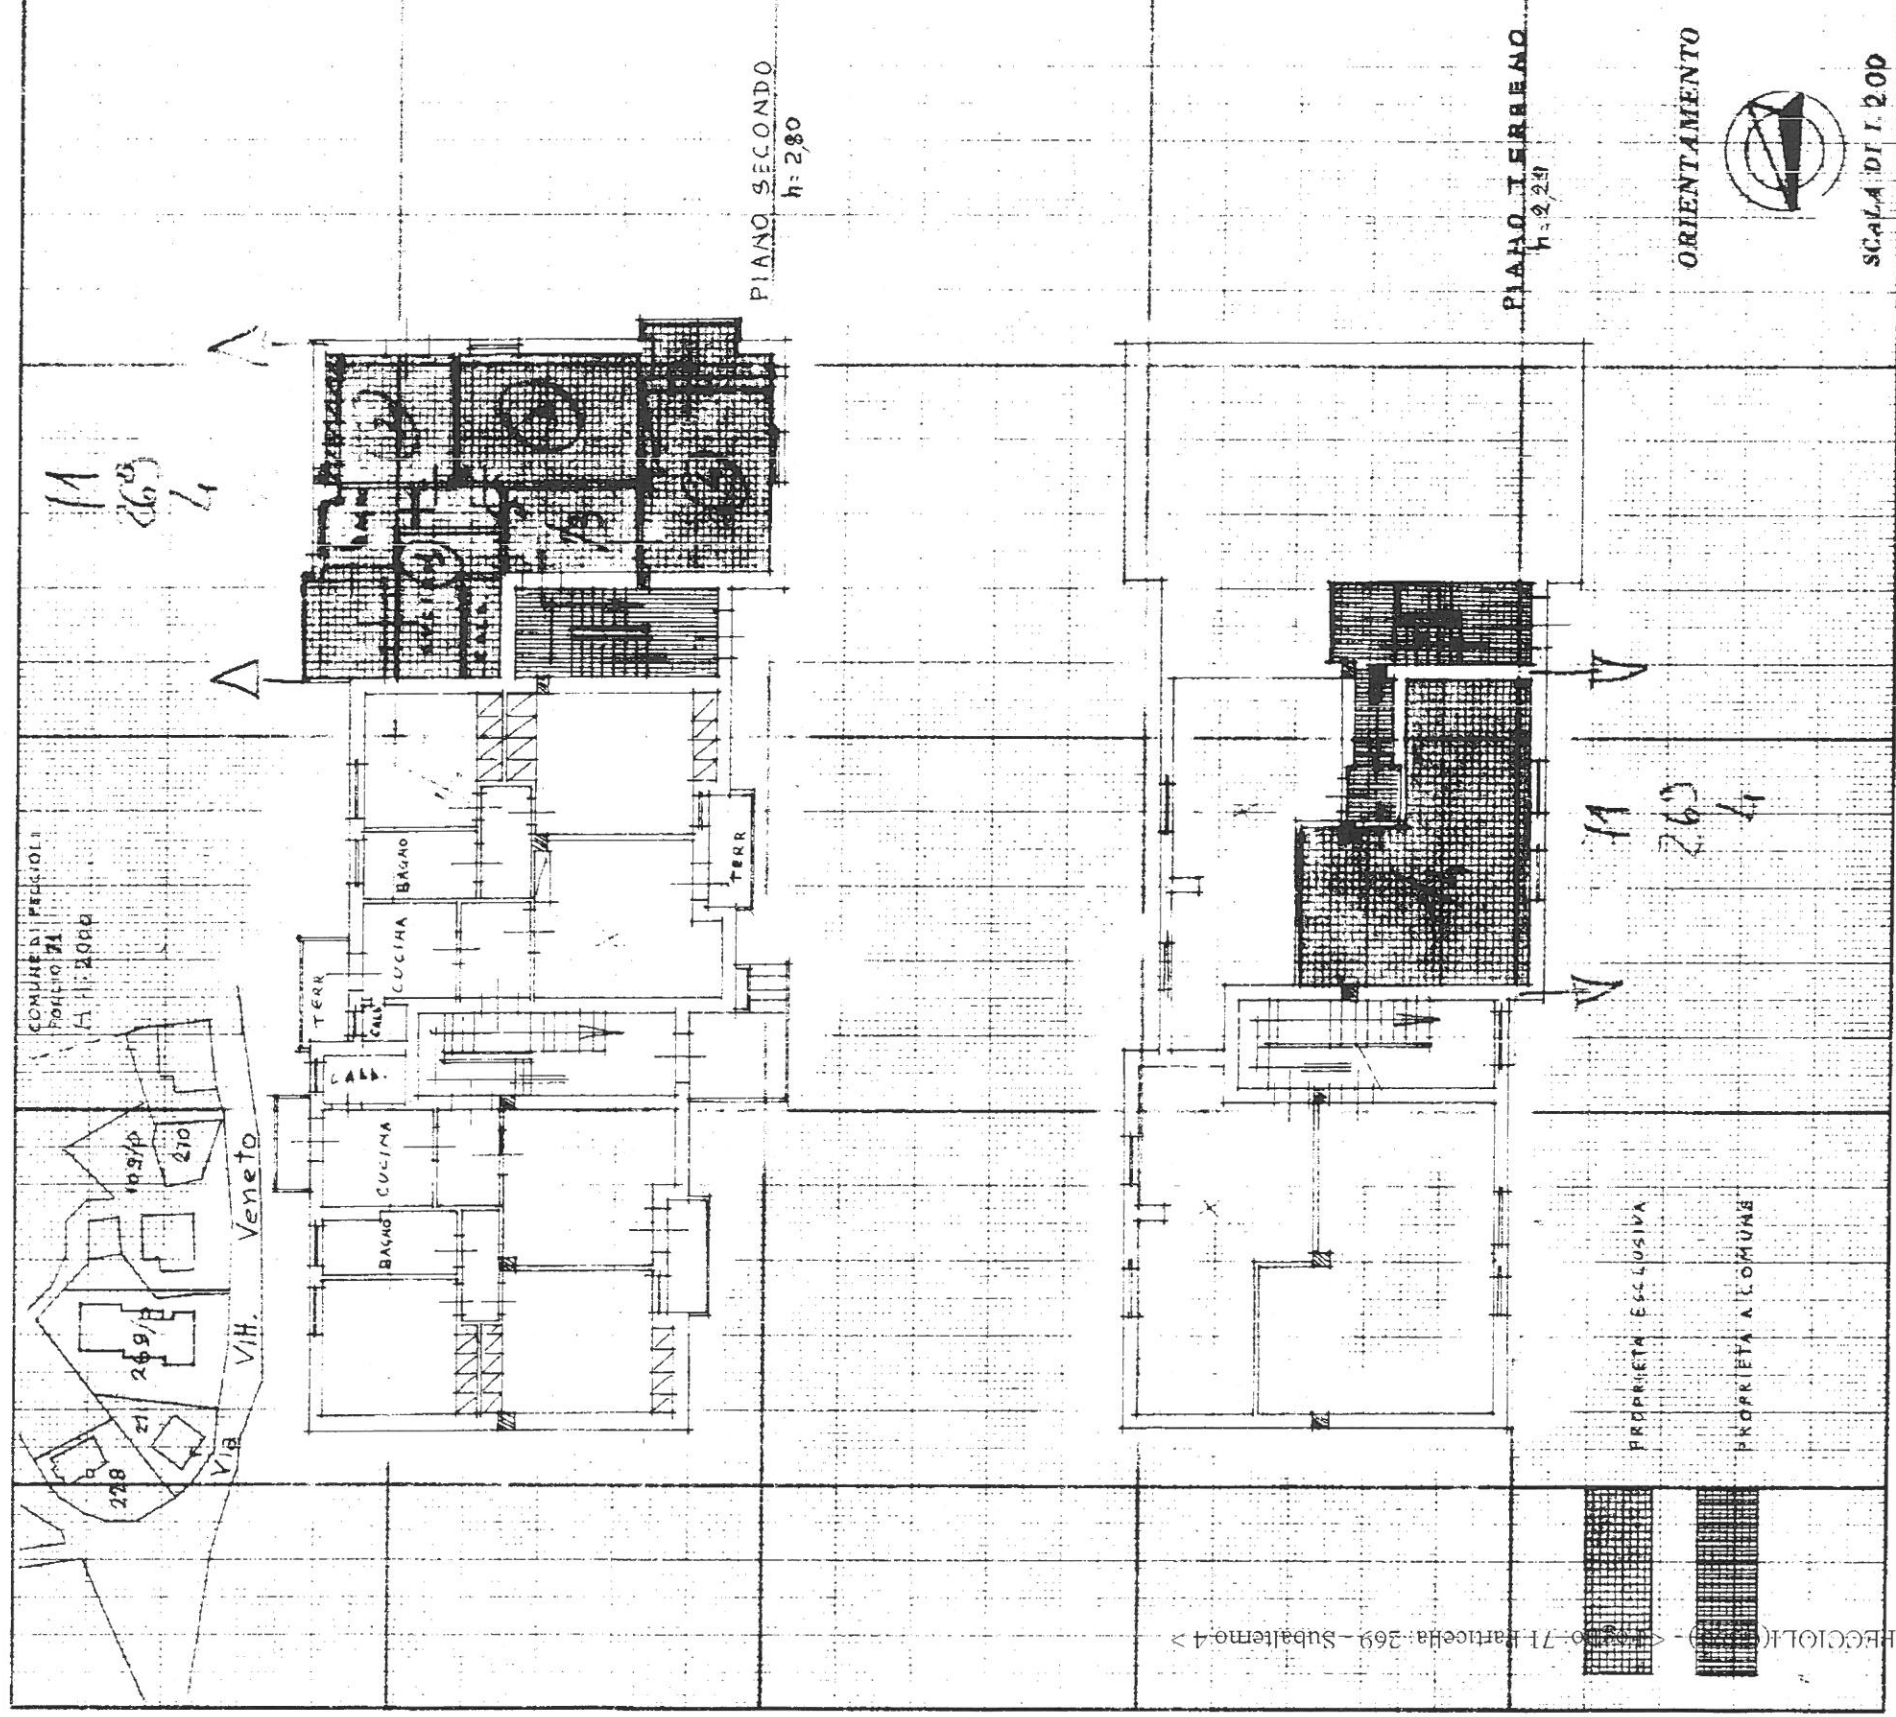

51 NUOVO CATASTO EDILIZIO URBANO

Planimetria dell'immobile situato nel Comune di PECCOLI LOC. FABBRICA Via VITTORIO VENETO

Ditta ISTITUTO AUTONOMO CASE POPOLARI DELLA PROVINCIA DI PISA-ENTE-AMMINISTRATORE- E DEMANIO DELLO STATO PROPRIETARIO
Allegata alla dichiarazione presentata all'Ufficio Tecnico Erariale di

SPAZIO RISERVATO PER LE ANNOTAZIONI D'UFFICIO

DATA

PROF. N°

13-11-1975

2655

Compilata dal GEOMETRA

(Titolo, nome e cognome del tecnico)

CIANPASQUALE LEDAGINI