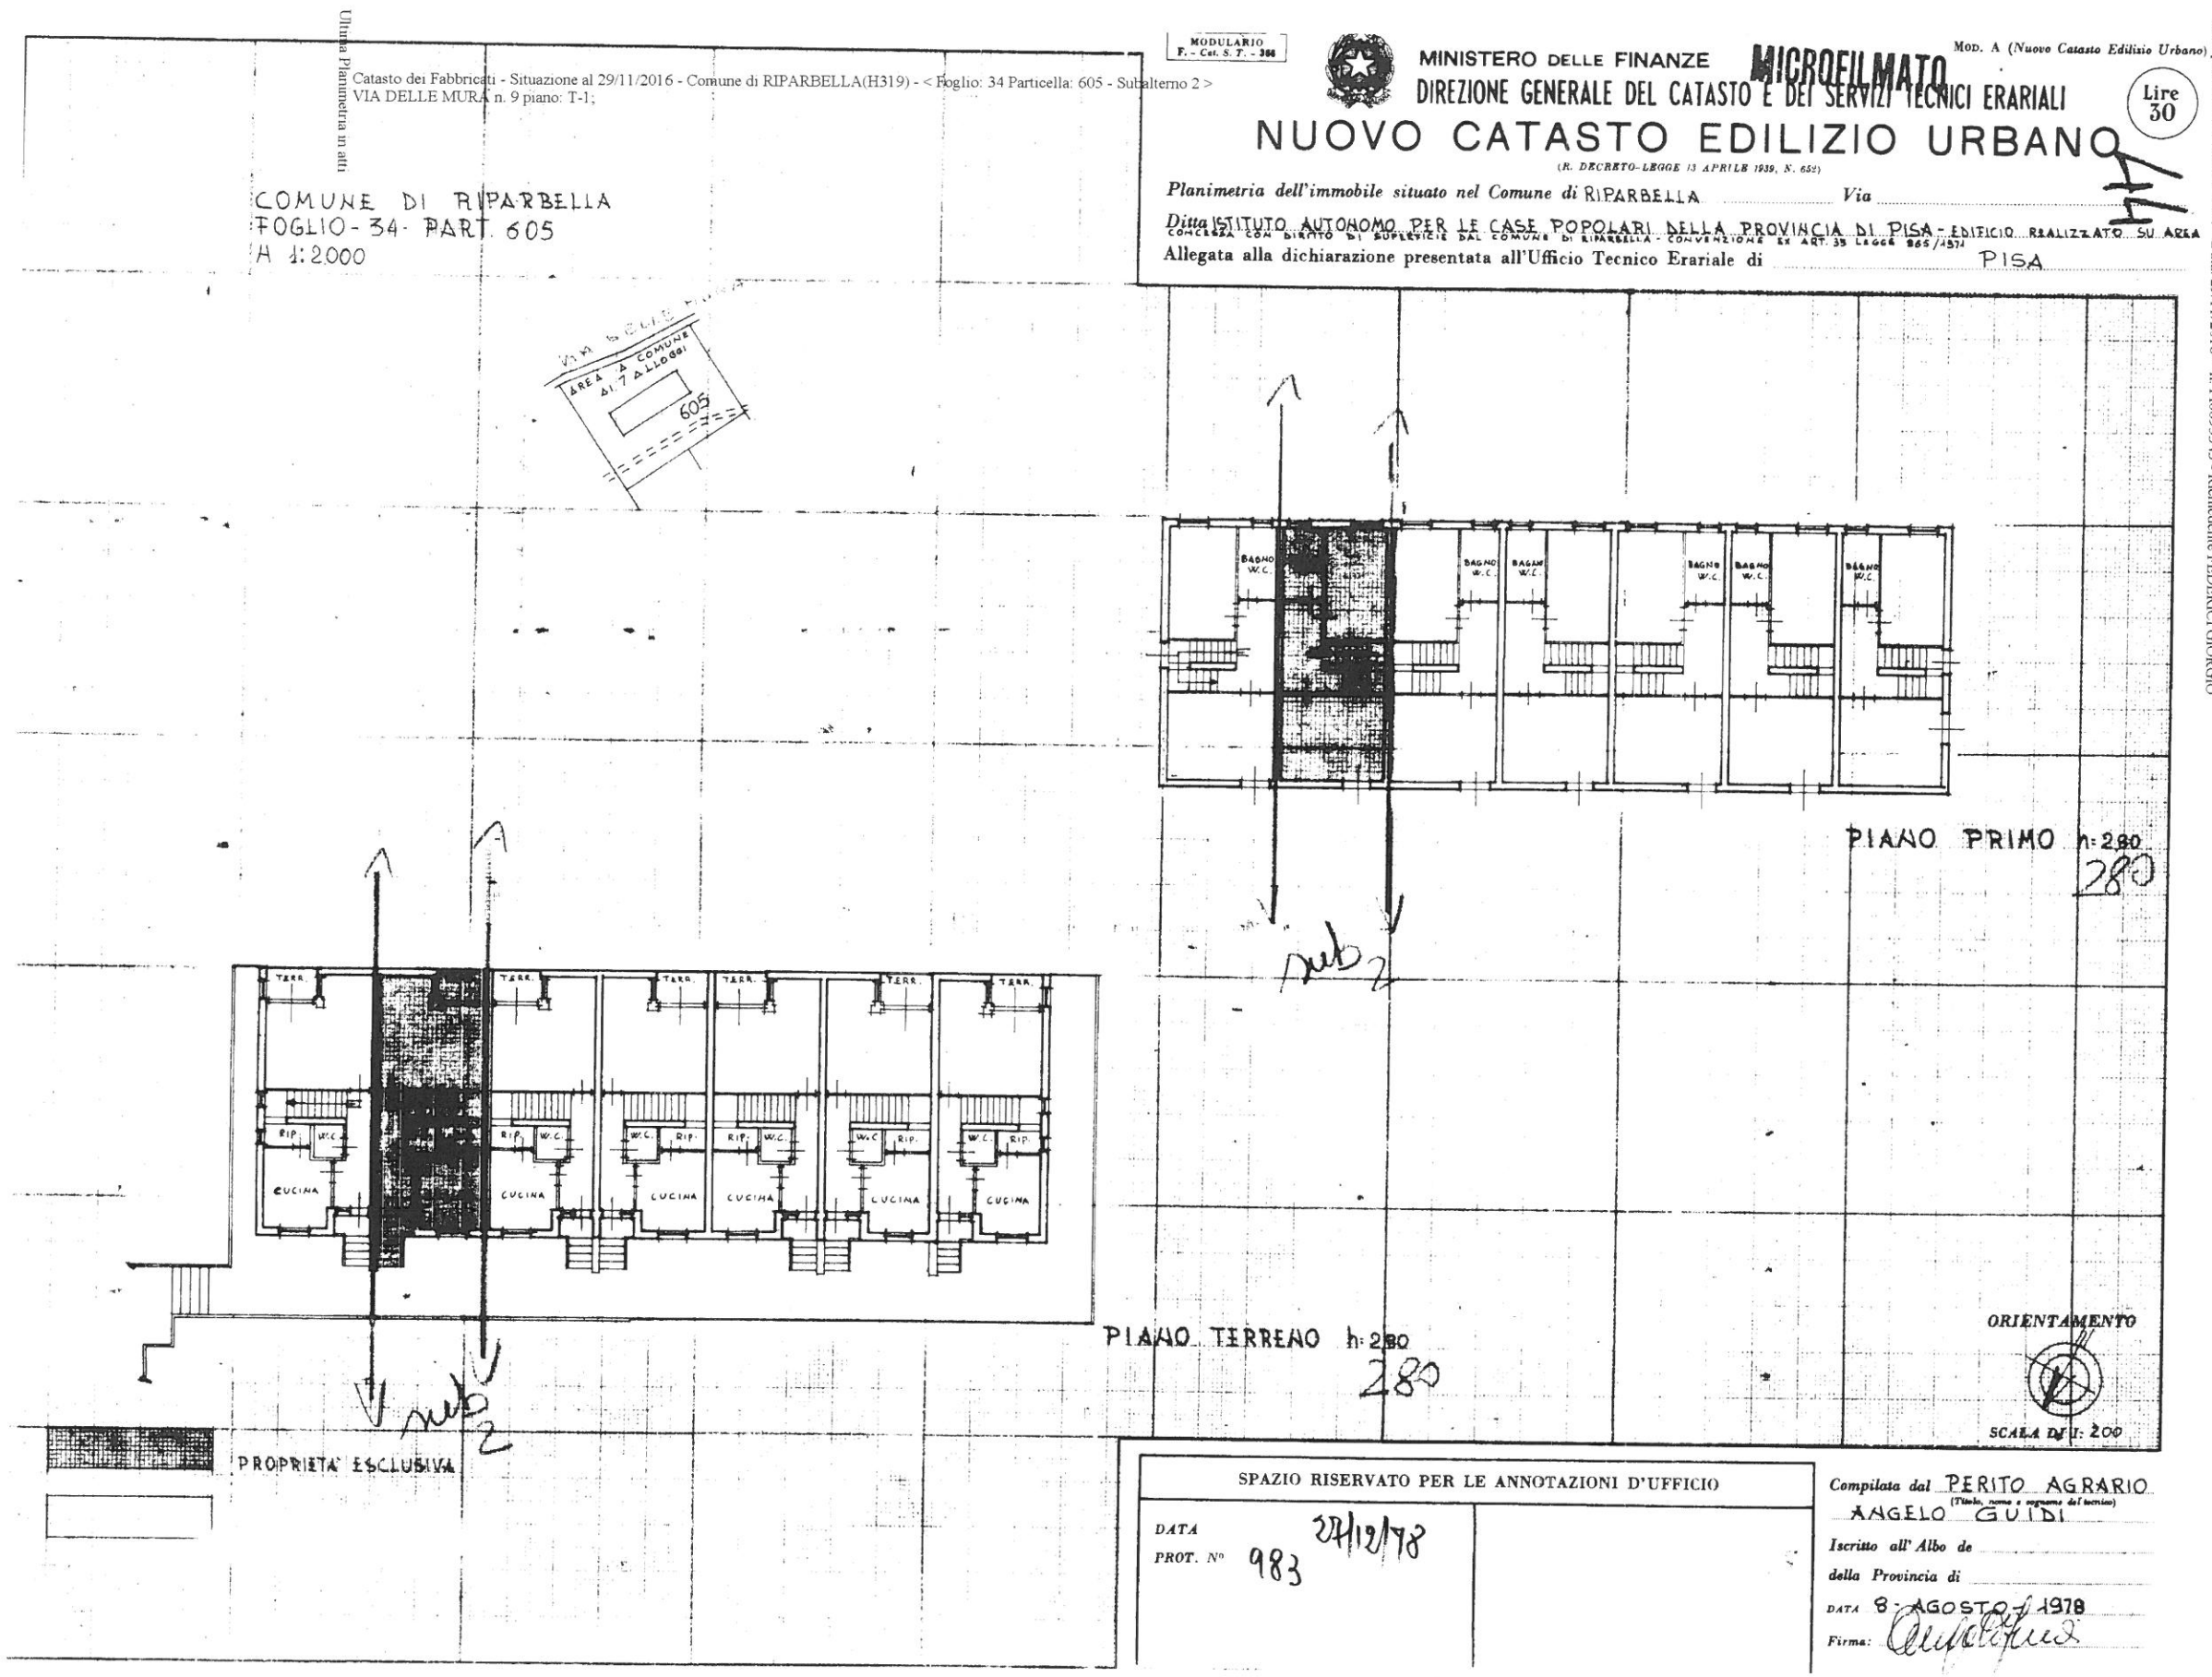

Data presentazione: 27/12/1978 - Data: 29/11/2016 - n. P10095343 - Richiedente FEDERICI GIORGIO  
Tot.schede: 1 - Formato di acq.: A2(419x594) - Fatt. di scala: 1:1.5

Data presentazione: 27/12/1978 - Data: 29/11/2016 - n. P10095343 - Richiedente FEDERICI GIORGIO